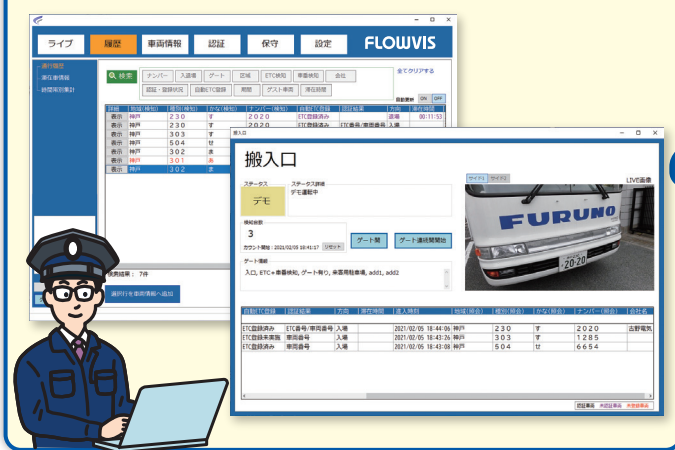

✓ シンプルを追求した総合管理ソフトウェア