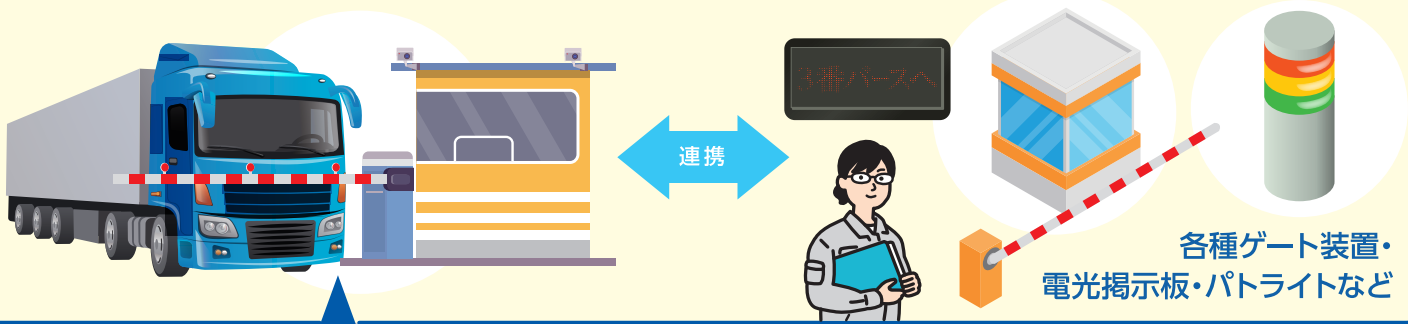

車両(入場~退場)滞留時間と場所も見える化

POINT!

【セキュリティ】 車番とETCで確実な認証

【省力化】 入退受付業務を自動化でスムーズな入退場

【効率と改善】 滞留時間履歴を分析し業務改善

✓ 充実の機器連携